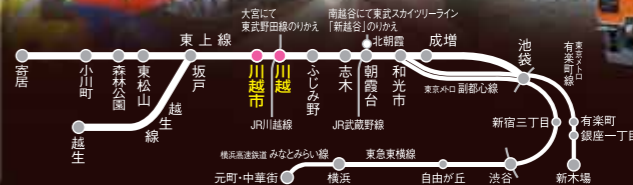

## 東武東上線で「川越」へ

好評  
発売中

# 小江戸 川越 クーポン

なつかしい時間がここにある

※池袋～川越間の快速急行所要時間です。

# 「池袋から26分」

池袋から  
おとな980円

＜おトク！＞

- ◎川越駅までの東上線往復鉄道運賃が割引
  - ◎東武バス1日乗り放題(指定区間)
  - ◎協賛店のうれしいサービス
- 東上線各駅(川越・川越市・寄居・越生は除く)  
窓口で購入できます。詳しくは駅番きのパンフレット!

TOBU 東武東上線

お問い合わせ 東武鉄道お客さまセンター ☎(03)5962-0102  
(8:30～19:00)年中無休(ただし年末年始を除く)